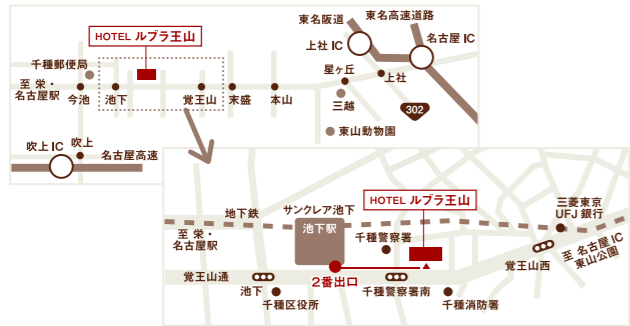

〔 大学生協東海地区提携会社直営店・予約展示特設会場ご案内 〕

学内展示会や合同展示会の日程が合わなかった方も、提携会社の直営店や特設の卒業衣裳予約展示会場にて大学生協特典内容にてご予約いただけます
※代金のお支払いは所属の大学生協にてお支払いいただけます。ご来場ご予約時、大学生協の組合員であることをお伝えください

ホテルルブラ王山ビューティーサロンkoma

- 営業期間 2026年5月1日(金)～2027年1月31日(日)
※2026年12月21日(月)～2027年1月12日(火)冬季休業
- 営業時間 11:00～17:00
- 定休日 月・火曜日
- 予約 080-2622-9052

展示予約会の
日時は
こちらで確認

はかまギャラリー名古屋栄

- 営業期間 2026年4月4日(土)～2027年1月31日(日)
- 営業時間 10:30～16:30(最終入店)(予約優先制)
- 定休日 水・木曜日・夏期休暇・年末年始休暇
- 名古屋市中区栄3丁目32-22青木ビル5階
- 予約 06-6761-7412

HPからでも
ご予約できます

直営店〈モレラ岐阜店〉

- 営業時間 10:00～20:00(予約優先制)
- 定休日 年中無休(施設休業に準ずる)
- 岐阜県本巣市三橋1100 モレラ岐阜2F
- 予約 0120-209-130

[カタログ掲載商品は展示会及びはかまギャラリー限定の商品となります。モレラ岐阜店では別商品をご用意しております]

Rental Hakama & Kimono

フォトスタジオ併設SHOP 駅チカ便利3WAYアクセス

名古屋栄店

- 営業時間 10:00～19:00
- 定休日 年中無休(年末年始を除く)
- 名古屋市中区栄2丁目15-9モリシマビル4階
- 予約 052-228-2888

HPからでも
ご予約できます