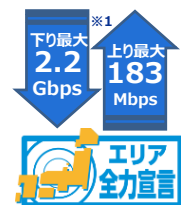

新入生の皆さまへ
インターネット回線の手配はお済ですか??

超速ネット **WiMAX+5G** オンライン授業もおでかけもデータ通信は **WiMAXにおまかせ!!**

超速 下り最大 **2.2Gbps** ※1
Speed Wi-Fi NEXT W06に比べ1.8倍も速い!

たっぷり使える**ギガ放題** ※2

※混雑回避のために速度制限(3日間で15GB以上利用時)があります。

POINT 1 **5G** ※3 に対応でネットをもっと早く快適

最大 **6年間** ご利用可能

学生だけの“**学割**”WiMAX

特別価格 **4,268** 円/月(税込)

モバイルルーター0円

プラスエリアモード料0円

※月額料金のお支払いは親権者名義のクレジットカード払いのみとなります。

ホームルーターの
選択もできます!!
ZTE製
Speed Wi-Fi HOME 5G L11

コンセントに挿すだけ
工事不要!

詳細は裏面をご覧ください!

御入学おめでとうございます!!

WiMAX+5G おすすめポイント

ポイント 1 家も外も、これひとつ!

・家の中でも、外出先でも
快適インターネット!
・ごちゃごちゃした配線が
なく、お部屋スッキリ!

ポイント 2 カンタンスタート!

・工事ナシ!ご利用まで
長期間お待たせしません。
・ルーターのお届け日が
指定可能。届いた日から
スグに使えます!

ポイント 3 超速 で繋がりがやすい!

・ワイヤレスだけで超速で
動画再生にも最適!
・WiMAXだけではなく、
au4GLTEとau5Gの
電波も拾うから何処でも
繋がりがやすい!

ポイント 4 話題の最新機種を
アカデミックプライスで!

製造元: Samsung

・Samsung製の最新
ルーターをお届け!
・ルーター代はプランに
含まれています!

ポイント 5 月間データ容量上限ナシ!
※2

・毎月のデータ通信量に
上限が無く安心!
・3日間で15GB以上使うと
速度制限が掛かりますが、短期間かつ
時間帯も限定されており、実際には
月100GB以上のご利用も可能です。