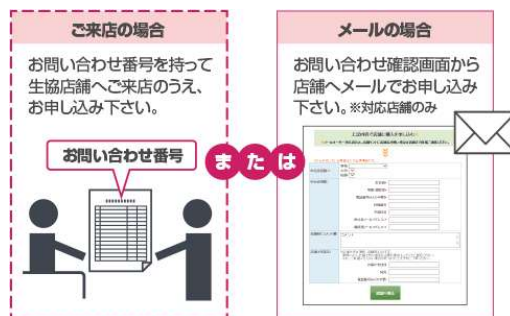

custompc.univcoop.or.jp/

ご購入
申込みは…

大学生協
デル専用
サイトへ

トップページ
「標準構成/特
別製品」をク
リック

該当の機器と
構成を選択

お問い合わせNo.
取得

店舗へ申込

専用サイトカスタマイズ製品 申込方法

1 デルオーダーシステム・トップページより見積開始

「新規作成」をクリックし、カスタムPCの作成を開始

2 欲しい製品を選択

製品メニューよりカスタマイズ
したい製品を選択

各パーツの構成を選択し、
仕様と価格を確定

3 お問い合わせ番号を取得

最後まで進み、お問い合わせ番号を取得。
印刷ボタンにてお問い合わせ番号と選択した製品の構成を保存。

4 お問い合わせ番号を店舗へ連絡（ご来店またはメール）

お問い合わせ、ご購入はお近くの大学生協まで

- 製品の購入には当社の販売条件 (<http://www.dell.jp/conpolicy>) が適用されます。
- 製品は、正式受注後、通常約10日～2週間ほどでお届けしております。（お選びになった製品、構成内容、正式受注手続きの時期により納期が前後することがございます。予めご了承ください。）
- 1社で50台以上のご注文をされた場合、受注をお断りする場合がございます。●本広告掲載製品は、なくなり次第終了となります。
- Inspiron、XPS、DELLロゴは、米国Dell Inc.の商標または登録商標です。Alienware、Alienwareロゴは、米国Alienware Corporationの商標または登録商標です。
- Intel、インテル、Intelロゴ、Intel Inside、Intel Insideロゴ、Intel Atom、Intel Atom Inside、Centrino、Centrino Inside、Intel Core、Core Inside、Celeron、Celeron Inside、Pentium、Pentium Insideは、アメリカ合衆国およびその他の国におけるIntel Corporationの商標です。
- AMD、AMD arrowロゴ、ATI、ATIロゴ、Radeon、Athlon、Sempron、Turion、Opteron、ならびにその組み合わせは、Advanced Micro Devices, inc.の商標です。
- Microsoft、Windows、Windows 7、Officeロゴ、Outlook、Excel、PowerPoint米国Microsoft Corporationの米国およびその他の国における登録商標です。
- その他の社名および製品名は各社の商標または登録商標です。