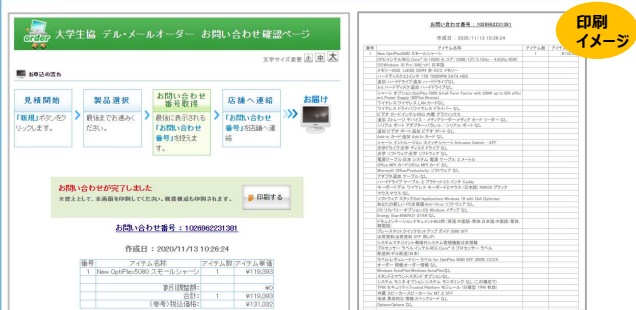

1 デルオーダーシステム・トップページより見積開始

「新規作成」をクリックし、カスタムPCの作成を開始

2 欲しい製品を選択

製品メニューよりカスタマイズ
したい製品を選択

各パーツの構成を選択し、
仕様と価格を確定

3 お問い合わせ番号を取得

最後まで進み、お問い合わせ番号を取得。
印刷ボタンにてお問い合わせ番号と選択した製品の構成を保存。

4 お問い合わせ番号を店舗へ連絡（ご来店またはメール）

お問い合わせ、ご購入はお近くの大学生協まで

- 製品の購入には当社の販売条件 (<http://www.dell.jp/conpolicy>) が適用されます。
- 製品は、正式受注後、通常約10日～2週間ほどでお届けしております。（お選びになった製品、構成内容、正式受注手続きの時期により納期が前後することがございます。予めご了承ください。）
- 1社で50台以上のご注文をされた場合、受注をお断りする場合がございます。●本広告掲載製品は、なくなり次第終了となります。
- Inspiron、XPS、DELLロゴは、米国Dell Inc.の商標または登録商標です。Alienware、Alienwareロゴは、米国Alienware Corporationの商標または登録商標です。
- Intel、インテル、Intelロゴ、Intel Inside、Intel Insideロゴ、Intel Atom、Intel Atom Inside、Centrino、Centrino Inside、Intel Core、Core Inside、Celeron、Celeron Inside、Pentium、Pentium Insideは、アメリカ合衆国およびその他の国におけるIntel Corporationの商標です。
- AMD、AMD arrowロゴ、ATI、ATIロゴ、Radeon、Athlon、Sempron、Turion、Opteron、ならびにその組み合わせは、Advanced Micro Devices, inc.の商標です。
- Microsoft、Windows、Windows 7、Officeロゴ、Outlook、Excel、PowerPoint米国Microsoft Corporationの米国およびその他の国における登録商標です。
- その他の社名および製品名は各社の商標または登録商標です。