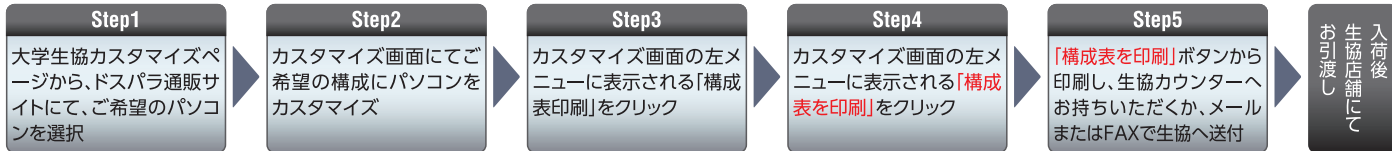

国産パソコンメーカーをクローズアップ

国内工場で生産するから短納期も可能で
幅広い製品ラインナップと安心のサポートが充実しています。

あなたに最適なPCを、カスタマイズならドスパラ

大学生協カスタマイズPCサイトお申し込みの流れ

最新高性能CPU・GPU搭載 100%国産製品

国内に自社工場を保有、製造・検査・発送までを一貫して対応

用途に応じた最適なカスタマイズ

用途に合わせた最適な構成を選択可能・リーズナブルな価格で高性能を実現

BTOなのに短納期、最短2日でお届け

土日祝日も出荷、カスタマイズを選択しても10台以下なら最短2日でお届け

充実したサポートメニュー

365日対応の自社コールセンターで購入前相談からアフターフォローまで一貫対応

raytrek

複雑な計算処理やデータ解析からRAW現像、動画編集などに適したGPU付パソコン。

GALLERIA

高性能GPUでハイパフォーマンスを実現するe-sports向けパソコン。

THIRADWAVE PRO

ワークステーションから事務用PCまで幅広いラインナップ。

mouse 国内生産だから短納期を実現！ カスタマイズパソコンでも、短納期で出荷可能です。

※2024年3月1日時点。商品や時期により最短納期は異なります。年度末は生産が集中するため、お早めにご発注ください。詳細は大学生協店舗へお問い合わせください。

期待を超える3つのポイント

Made in Japan

安心の国内生産で、高品質の製品を素早く納品。受注生産だから、納得の価格を実現。

※一部モデルは海外製造も行っています。

Just for You

用途に合わせてぴったりの一台が選べる豊富なブランド、商品ラインナップ。

カスタマイズであなただけの一台も。

Full Support

24時間、365日の電話サポート。72時間以内*の修理完了を目指す。安心のサポート体制です。

※平均時間。状況によっては72時間を超えることもあります。