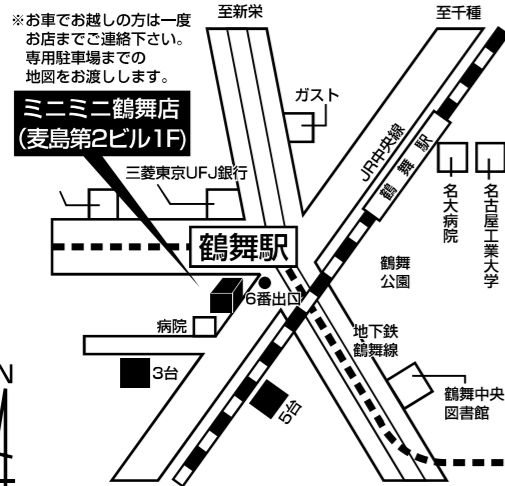

ミニミニ 鶴舞店
052-323-7833