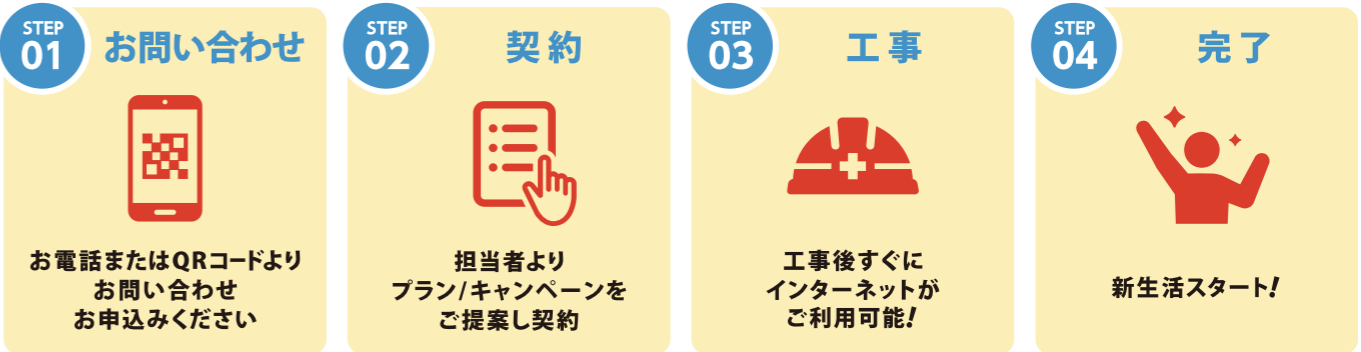

はじまりはいつも無料
最大3か月無料お試しキャンペーン!

契約する前に使ってみないと不安...
そんな方は、
ぜひお試しキャンペーンをご利用ください!!

or

880円特典について

- 対象 インターネットサービスを新規でご契約いただいた方
※工事費実質無料特典に同意いただく必要があります。
- 対象コース <集合>
・インターネット「120Mコース:3,850円(税込)」
・インターネット「300Mコース:3,960円(税込)」
・インターネット「2Gコース:3,960円(税込)」
- 内容 <集合>
・インターネット「120Mコース」
月額利用料:3,850円(税込)→12か月間880円(税込)
・インターネット「300Mコース」、「2Gコース」
月額利用料:3,960円(税込)→12か月間880円(税込)

工事費実質無料!

インターネットの標準工事
パソコン・周辺機器接続設定

★インターネット開設までの流れ★

■注意事項

※880円特典適用には「工事費実質無料特典」を併用いただくことが条件となります。また、「工事費実質無料特典」及び「OTTスタート割」以外の特典の適用はできません。また、契約約定期間36か月に同意いただく必要があります。※1か月目は、工事完了日の翌日からその月の月末までの日数で、月額利用料を日割りにて計算した額から、同じ日数で880円特典割引金額を日割りにて計算した額を差し引いた金額を請求いたします。※当社のインターネットサービスを解約後1年未満の方は、適用対象外となります。※未導入集合住宅でのダイレクト加入の場合も特典適用可能です。※インターネットと電話のサービス組み合わせでの適用はできませんのでご了承ください。※本特典は、予告なく内容の変更、終了する場合があります。※インターネットはベストエフォート型のサービスであり、通信速度を保障するものではありません。回線を複数の加入者様で共有するため、ネットワークの状況により伝送速度が低下することがあります。※設備の状況などによりサービスをご利用いただけない場合があります。あらかじめご了承ください。