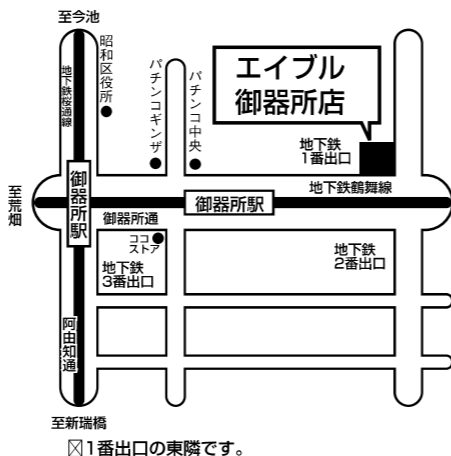

名工大周辺地図

物件ページのエリア表示（エリアA～エリアM）と対応しています。

🛒 ……名工大生がよく行くスーパー（アンケートを元に作成）
※掲載しているお店以外にも多くのお店がございます。

提携不動産会社店舗地図

生協の共済・保険・サービス

名古屋工業大学生協 CamPla店
052-741-1948

生協オリジナルマンション・JSB 管理物件については
生協 CamPla 店サービスカウンターへ
お問い合わせください。

営業時間

共立メンテナンス
0120-93-5606

共立メンテナンス管理の物件は、
上記電話番号から
お問い合わせください。

学生情報センター 名古屋駅前店
0120-749-077

ニッショー 御器所支店
052-735-6001

ミニミニ 鶴舞店
052-323-7833

エイブル 御器所店
0078-603-2766

一人暮らしのみなさんには特有のリスクがあります。ここでは、実際に全国で発生した事例(2019年4月~2021年2月)を紹介し、学生生活を送る上での様々なリスクに備えるための保障・サービスを紹介いたします。