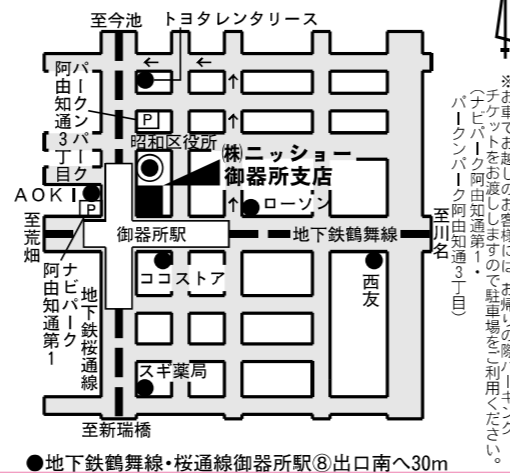

名工大周辺地図

物件ページのエリア表示（エリアA～エリアM）と対応しています。

🛒 ……名工大生がよく行くスーパー（アンケートを元に作成）
※掲載しているお店以外にも多くのお店がございます。

提携不動産会社店舗地図

生協の共済・保険・サービス

名古屋工業大学生協 CamPla店
052-741-1948

生協オリジナルマンション・JSB 管理物件については
生協 CamPla 店サービスカウンターへ
お問い合わせください。

営業時間

共立メンテナンス
0120-93-5606

共立メンテナンス管理の物件は、
上記電話番号から
お問い合わせください。

学生情報センター 名古屋駅前店
0120-749-077

ニッショー 御器所支店
052-735-6001

ミニミニ 鶴舞店
052-323-7833

エイブル 御器所店
0078-603-2766

一人暮らしのみなさんには特有のリスクがあります。ここでは、実際に全国で発生した事例(2019年4月~2021年2月)を紹介し、学生生活を送る上での様々なリスクに備えるための保障・サービスを紹介いたします。

急病

講義中に激しい腹痛、翌日発熱、
血尿、水分摂取不良のため入院。
感染性腸炎と診断、12日間
入院しました。

給付金額：120,000円

治療費の心配を
しないように

ケガの入通院も
給付されます

自転車事故

自転車走行中、横断歩道で歩行者
と接触し、相手にケガをさせ
た。

支払保険金額：8,439,717円