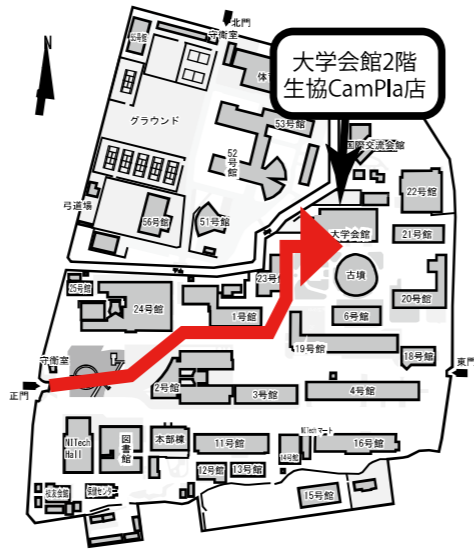

名工大周辺地図

物件ページのエリア表示（エリアA～エリアM）と対応しています。

🛒 ……名工大生がよく行くスーパー（アンケートを元に作成）
※掲載しているお店以外にも多くのお店がございます。

提携不動産会社店舗地図

生協の共済・保険・サービス

名古屋工業大学生協 CamPla店
052-741-1948

生協オリジナルマンション・JSB 管理物件については
生協 CamPla 店サービスカウンターへ
お問い合わせください。

営業時間

共立メンテナンス
0120-93-5606

共立メンテナンス管理の物件は、
上記電話番号から
お問い合わせください。

学生情報センター 名古屋駅前店
0120-749-077

ニッショー 御器所支店
052-735-6001

ミニミニ 鶴舞店
052-323-7833

エイブル 御器所店
0078-603-2766

一人暮らしのみなさんには特有のリスクがあります。ここでは、実際に全国で発生した事例(2019年4月~2021年2月)を紹介し、学生生活を送る上での様々なリスクに備えるための保障・サービスを紹介いたします。