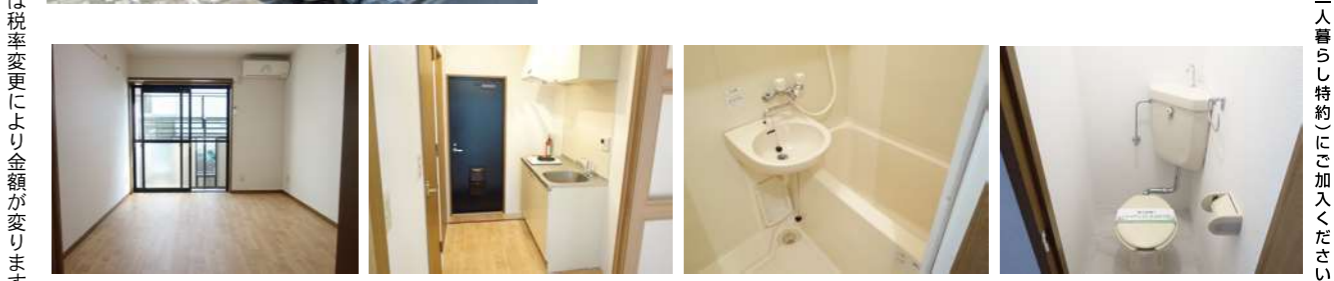

物件のお問い合わせは
生協サービスカウンターもしくは「一人暮らし応援サイト」から→→

一人暮らし応援サイト
https://www.univcoop-tokai.jp/nitcoop/fresh/fresh_441.html