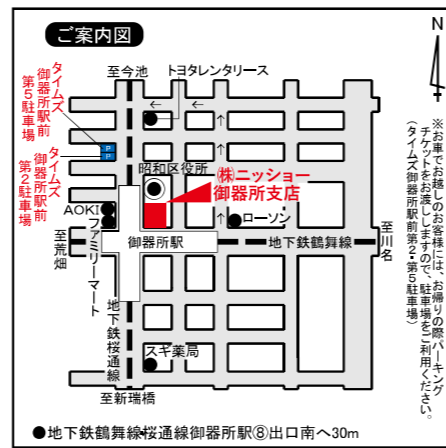

名古屋工業大学生さんのお部屋探しは!!

お部屋探しは!!

ニッショー
御器所支店に
おまかせください!

●名古屋の街に誕生して51年。
おかげさまでニッショーは東海エリア103カ所に
ネットワークを展開する地域に密着したお部屋探しの
“第一人者”として大きく成長してきました。

●これまで積み重ねてきた豊富なノウハウと
実績を、地域に根付いたニッショーならではの
サービスとして提供できるようこれからも、
より多くのお客さまのニーズにお応えしていきます。

国土交通大臣免許(13)第2018号(更新中)
株式会社 **ニッショー 御器所支店**
愛知県宅地建物取引業協会会員

〒466-0027
名古屋市昭和区阿由知通3丁目23番地(ディーバス23 2F)

TEL (052) 735-6001

■営業時間 / AM10:00~PM6:00
■水曜定休(土曜・日曜は営業)

Email : b00033@nissho-apn.co.jp

ニッショー御器所支店 おすすめ物件!

地下鉄鶴舞線 **荒畑** 昭和区 駅徒歩4分 プランドール御器所 3300903B 1
名古屋工業大学まで自転車5分 地図エリア **G**

1K マンション 24.80㎡	家賃 4.5万	共益費 6,700	駐車 -	敷金 1ヵ月	償却 10割	入居日 応相談	保険 要	ネット無料	WiFi無料

●所在地 / 名古屋市昭和区紅梅町1丁目
●暮らし情報 / ゲオ720m・イトウ内科320m・スーパーMikayawa400m・ファミリーマート320m・セブンイレブン160m

エアコン1基 ケーブルインターネット対応
TVモニター付インターホン ケーブルテレビ
防犯カメラ 宅配ボックス
光インターネット対応 ガスコンロ

※備考 / 初回保証料総賃料30%、月額保証料総賃料1%

地下鉄桜通線 **吹上** 昭和区 駅徒歩11分 ジュネス吹上 3300819B 2
名古屋工業大学まで自転車1分 地図エリア **F**

1K コーポ 21.60㎡	家賃 4.5万	共益費 4,000	駐車 12,000	保証金 2ヵ月	礼金 -	入居日 応相談	保険 要	ネット無料	WiFi無料	学生専用

●所在地 / 名古屋市昭和区吹上町1丁目
●暮らし情報 / 名古屋大学医学部附属病院800m・イオンタウン千種800m・ファミリーマート240m・スギ薬局400m

エアコン1基 給湯
BSアンテナ シャワー
ガスコンロ
シューズボックス

物件のお問い合わせは
生協サービスカウンターもしくは「一人暮らし応援サイト」から→→

一人暮らし応援サイト
https://www.univcoop-tokai.jp/nitcoop/fresh/fresh_441.html