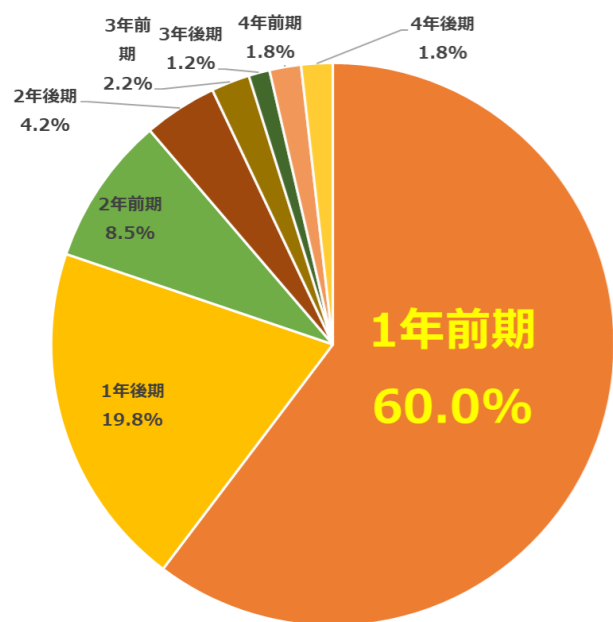

1

運転免許取得は春がおすすめ！

卒業した先輩は早い時期からの通学をおすすめしています

1番のおすすめは1年生前期！
2年生の方も前期がおすすめです！

2022年自動車学校卒業時アンケート
免許を取るなら「いつ」がお勧めですか？ 回答より