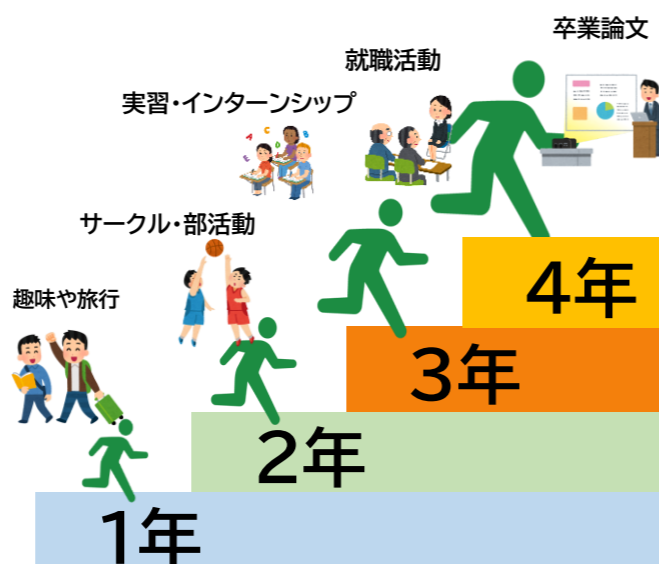

運転免許取得は春がおすすめ！

卒業した先輩は早い時期からの通学をおすすめしています

1番のおすすめは1年生前期！
2年生の方も前期がおすすめです！

2022年自動車学校卒業時アンケート
免許を取るなら「いつ」がお勧めですか？ 回答より

なぜ、早い時期の取得が良いのでしょうか？

理由1
1年生前期は比較的時間が作れる

理由2
上級生にあがるにつれて、サークル活動や実習、インターンシップなど忙しくなる

理由3
就職活動前に焦らなくてすむ

運転免許を取得するための時間を確保する必要がありますが、上級生になるにつれて様々な予定が入ってくることが多くなります。比較的時間にゆとりがあり、計画を立てやすい1年生での取得される方が多いです。もし、1年生で取得できなかった方も2年生前期には取得をして、後期からは実習やインターンシップなど将来の目標に集中しましょう。

前期に取得するなら、このプラン
追加技能教習が無料のお得・安心プラン

春の特典プラン