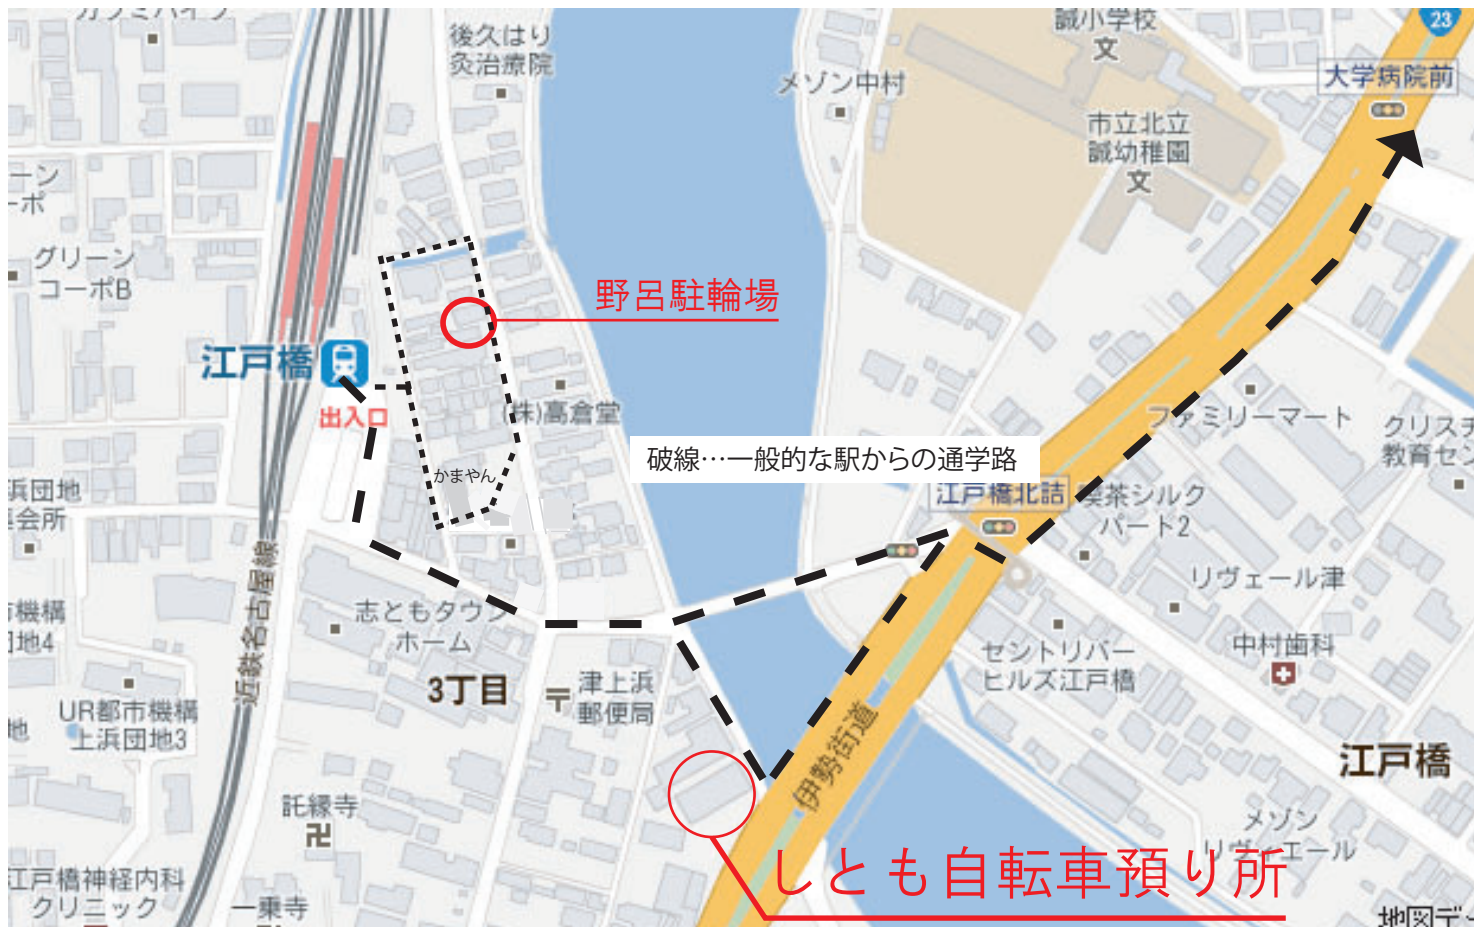

三重大生協紹介駐輪場

お申込みは「生協住まいの斡旋」へ。

■利用料金 2021年4月1日～2022年3月31日までの1年間の利用料金になります。

※一ヶ月等の短期間での契約はありません。ご了承ください。

※契約後途中解約の場合でも返金はありません。

●しとも自転車預り所

1年間 16,000円(屋内)

15,000円(屋外軒有り)

○野呂駐輪場

1年間 18,000円(屋根なし)

★屋内なので駐輪中は雨に濡れません。江戸橋駅より徒歩約3分

■利用時間 終日利用できます。

■駐輪場内における事故・盗難については貸主・生協は責任を負いません。

■契約時に住所、氏名、電話番号を記入していただきます。

●申し込みは第一食堂2階『住まいの斡旋』でできます。

●電話でお申込みの場合は3月15日～ 電話059-236-1082