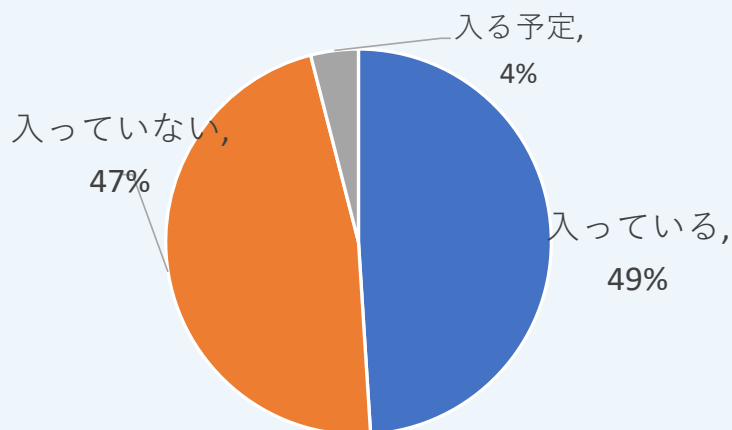

部活・サークル

〈Q&A〉

Q1. 今、部活・サークルは活動しているの？

A. 社会情勢を鑑みながら活動しています。
SNSで情報発信しているところも多いので調べてみよう！

Q2. どのくらいの人が入っているの？

A. 令和3年度入学生に夏頃に聞いたアンケート結果は以下の通り↓↓

入っている人は約半分！コロナ禍前の75%と比べて大きく減少...
他学部の友達ができたり、活動の幅が広がるなど良いことが沢山あるのでぜひ探してみてくださいね！

Q3. どうやって探せばいいの？

A. ガイダンスでサークル紹介の冊子が配られたり、学生ホールに部活紹介の看板が掲示されたりします。
名城大学のHPやSNSもチェックしてみよう！

Q4. 掛け持ちはできるの？

A. 一部の強化クラブを除き可能です。
ただし、サークル活動に夢中になりすぎて学業に支障が出ないように注意しよう。

Q5. 他キャンパスのサークルに入ることはできるの？

A. できます。
活動時間や移動時間を確認して自分に合ったサークルを見つけよう！