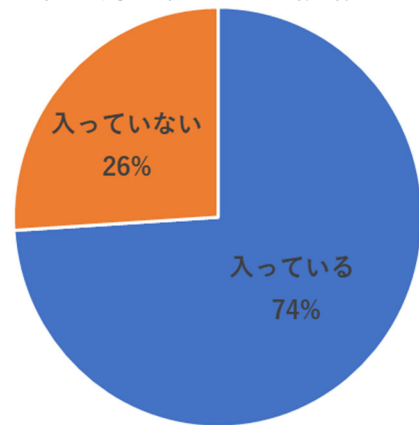

Q3〇〇学部って付いてるサークルはその学部生しか入れないの？(ex農学部写真部)

A.学部の自治会で運営されているものもありますが、入部に制限はないので別の学部生でも入れます。

Q4他キャンパスのサークルに入ることはできるの？

A.できます。活動時間などを確認して自分に合ったサークルを見つけましょう。

Q5部活・サークル・委員会に入っていますか？
(2019年〇月1年生コト情報アンケート)

A.

〈入ったきっかけ〉

- 友達づくりのため
- 先輩と知り合いたい
- 楽しそう
- 大学生といえばサークルでしょ

〈入って良かったこと〉

- 先輩から学部の情報や勉強法を教えてもらった
- 他学部の友達ができた
- 知り合いが増えた
- 自分のやりたいことができる

〈名城大学のクラブ・サークルの一部を紹介！〉 ※大学HPに詳細が載っています

特別強化クラブ

- 女子駅伝部
- 硬式野球部

強化クラブ

- ラグビー部
- バレーボール部
- 柔道部
- アメリカンフットボール部
- ハンドボール部