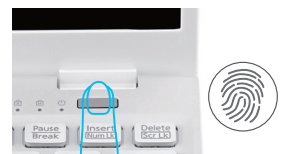

大学生協オリジナルコンテンツ

スキルアップのためのコンテンツをダウンロード可
・日経パソコンEdu・英語学習用の教材・ナレロー

大学生活で役立つ

便利

電源ボタン指紋認証機能

マスクを外すことなく、電源ボタンを押すだけで簡単にサインインが可能です

NEW!
Umore(ユーモア)
AIマイクアップアプリ

NEW!
**スマホ写真&
動画バックアップ**