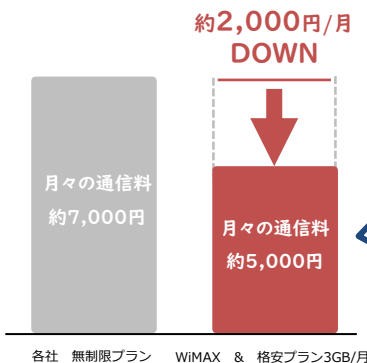

## 学内・自宅にネット環境があっても…

無料Wi-Fiがあるアパートに入居したのに、スピードが遅くてオンライン授業に集中できなかった……。

学内Wi-Fiはあるけど、場所や時間帯によってスピードが遅くなる……。

**WiMAXで安心・快適な通信環境を実現**

## 通信料金の見直しをしよう!

例えば……

月々の通信料金が7,000円の無制限プランを契約されている場合、月3GBを1,000円程度で使用できる格安プランとWiMAXを組み合わせることで、同じ無制限でも月々2,000円、年間に換算すると24,000円もお得にできます。

同じ無制限でも……  
年間で  
**約24,000円  
おトクに!!**

- 一定期間内に大量のデータ通信のご利用があった場合、混雑する時間帯の通信速度を制限する場合があります。
- 本製品に充電器は付属していません。プレゼント（先着順）対象外となった方はUSBプラグ：Type-Cの充電用機器をお買い求めください。
- 端末の不具合等が発生いたしましたら、まずは下記DISコールセンターまでお問合せください。
- 月額料金はご本人様（18歳以上の方）または親権者名義のクレジットカード払いのみとなります。
- プラスエリアモード利用月のみ税込1,100円が月額金額に追加されます。
- 別途ユニバーサルサービス料（電話リレーサービス料込）として3円/月が掛かります。この料金は見直しにより変更される場合がございます。
- ご契約から6ヶ月以内に解約された場合は、端末を返却いただけます。送料はお客様負担となります。
- 月の途中でのご加入もしくはご解約の場合、月額料金はご利用日数分の日割額となります。
- 返品・キャンセルは弊社初期契約解除制度に準じます。詳しくは申込サイトをご確認ください。
- 消費税率10%での計算。将来の税率変更により、税込金額が変わる場合がございます。 ※2023年10月末時点