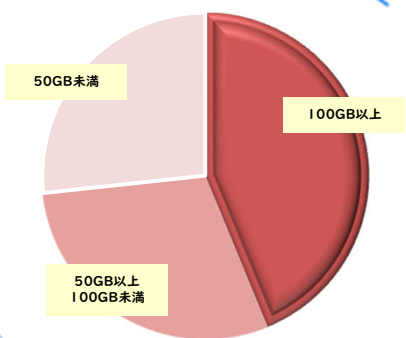

au・UQ mobile ユーザーはさらにお得！

WiMAX +5Gとセットで最大1,100円/月

au  
UQ mobile スマホ代がお得に！

※ご加入のスマホプランにより割引率は異なります。

家族みんなが対象

詳しくは各WEBサイトをご確認ください

※一定期間内に大量のデータ通信のご利用があった場合、混雑する時間帯の通信速度を制限する場合があります。※端末はモバイルルーターかホームルーターのどちらかを選択。※「プラスエリアモード」は月30GBまで。超えた場合はプラスエリアモードのみ当月末までの通信速度を送受信最大128kbpsに制限。※月額料金はご本人様（18歳以上の方）または親権者名義のクレジットカード払いのみとなります。

## WiMAXってどんな場面で使うの??

通学の電車内  
スマホで調べ物

隙間時間に  
カフェで課題

シェアして使える

オンライン授業も  
スムーズに

自宅用の回線として

## 学生ってどのくらいの通信容量が必要??

4割以上の学生が  
月100GB 以上を利用中

※2022年5月 DIS mobile調べ

毎日使う学生だからこそ  
**通信容量無制限の  
WiMAXがおすすめ!**