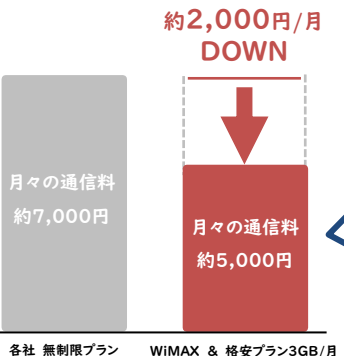

ホームルーター

※2 下り最大2.7Gbps/同時接続30台

🌐 お申込みは簡単WEBから

お申込み期間 2022/12/1 ~ 2023/6/20

月額料金のお支払いはご本人様(18歳以上の方の)
または親権者名義のクレジットカード払いのみとなります。

DISコールセンター TEL:0120-952-091

YouTubeで
WiMAXの利用シーンを
Check✓

<https://dis.onl/2023sow/>

WiMAXって必要?? 大学生の1日

通学の電車内
スマホで調べ物

放課後
カフェで友達と
課題

こんなときにも!
キャンプ
旅行
移動中の車内

オンライン授業も
スムーズに

就寝前
動画やゲームを
楽しむ

容量帯別 利用者数

毎日使う学生だからこそ
通信容量無制限の
WiMAXがおすすめ!

- ★ 73.3%の学生が月50GB以上を利用中
- ★ 43.3%の学生が月100GB以上を利用中

※2022年5月 DIS mobile調べ

学内・自宅にネット環境があっても……
このようなケースもあり

無料Wi-Fiがあるアパートに入居したのに、
スピードが遅くてオンライン授業に集中でき
なかった……。

学内Wi-Fiはあるけど、
場所や時間帯によってスピードが遅くなる……。

学生の4割が
経験済み

WiMAX +5Gにおまかせください!
自分専用インターネットで
安心・快適な通信を実現

格安スマホプランに乗り換えよう!
WiMAXで毎月の通信料金見直しも可能!

同じ無制限でも……
年間で
約24,000円
おトクに!!

au または UQmobile スマホユーザーは**スマホ料金が割引**でさらにオトクに!!

家族みんなが対象

auスマートフォンなど

+

WiMAX+5G

=
ご利用スマホ料金が割引
1人あたり
550円~1,100円/月