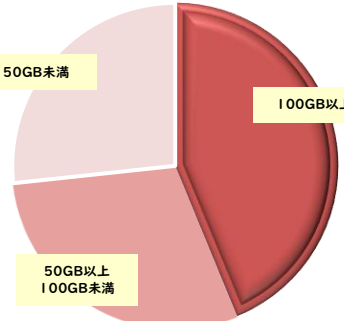

ホームルーター

※2 下り最大2.7Gbps/同時接続30台

🌐 お申込みは簡単WEBから

お申込み期間 2022/12/1 ~ 2023/6/20

月額料金のお支払いはご本人様(18歳以上の方の)
または親権者名義のクレジットカード払いのみとなります。

DISコールセンター TEL:0120-952-091

YouTubeで
WiMAXの利用シーンを
Check✓

<https://dis.onl/2023sow/>

WiMAXって必要?? 大学生の1日

通学の電車内
スマホで調べ物

放課後
カフェで友達と
課題

こんなときにも!
キャンプ
旅行
移動中の車内

オンライン授業も
スムーズに

就寝前
動画やゲームを
楽しむ

容量帯別 利用者数

毎日使う学生だからこそ
通信容量無制限の
WiMAXがおすすめ!

- ★ 73.3%の学生が月50GB以上を利用中
- ★ 43.3%の学生が月100GB以上を利用中

※2022年5月 DIS mobile調べ

学内・自宅にネット環境があっても……
このようなケースもあり

無料Wi-Fiがあるアパートに入居したのに、
スピードが遅くてオンライン授業に集中でき
なかった……。

学内Wi-Fiはあるけど、
場所や時間帯によってスピードが遅くなる……。

学生の4割が
経験済み

WiMAX +5Gにおまかせください!
自分専用インターネットで
安心・快適な通信を実現