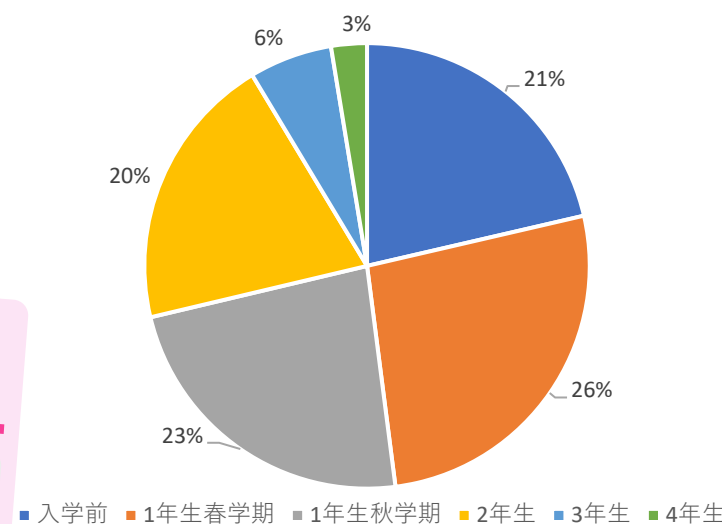

安心

大学生協料金は終了検定・卒業検定が不合格になっても追加検定料は不要 ※一部学校を除く(証紙代は別途必要)

大学生協の料金より安い価格表示を行っている教習プランもあります。ただし、検定料などが含まれていない場合もございます。すべての費用を合わせると大学生協料金の方が安くなる人が多いです。

自動車学校卒業までに必要な料金=大学生協料金 + 仮免許証紙代 2,900円 + 別途追加料金(追加技能教習代等)

とってもおトクな大学生協料金

大学生協料金は、一般料金から割引を行い、さらに入校後に必要な費用をパックしたおトクなパック料金です。大学生協料金には通常右記の料金が含まれています。

1. ●申込金・入学金
   - ●写真代
   - ●教本・教材費
   - ●効果測定料
   - ●適正検査料
   - ●高速通行料
   - ●技能教習料
   - ●学科教習料
   - ●原付講習料
   - ●修了検定料※
   - ●卒業検定料(合格まで)※
2. ※但し中勢・三重高等・津Dsは修了・卒業検定料は1回分になります。

大学生協料金に含まれないもの

- ●追加の技能教習料(春プラン・秋プランは不要です)
- ●2回目以降の仮免許学科試験受験料
- ●2回目以降の効果測定料
- ●仮免許印紙代 入校後、自動車学校にて仮免許試験受験手数料1,800円(非課税)、仮免許証交付手数料1,100円(非課税)をお支払いいただきます。

おすすめ理由 その②

大学生協提携自動車学校はここが違う

※具体的な大学生協の提携自動車学校についてはp.7を参照

大学生協で納得いくまで説明を聞くことができます

生協の店舗で、担当スタッフによる入校相談を受付けています。わからないことや不安に思うこと、しっかりお応えし最適なプランをご提案します。直接自動車学校に問い合わせをしたりすることなく、生協で不安や疑問を解決することができます。

一番お得な大学生協プラン

大学生協提携校の各自動車学校教習プランにおいて、大学生協の教習プランが**一番お得**なることを提携校と約束しています。

例) 中部日本自動車学校 AT車
2026年度春の特典プランと比較
一般料金: 433,950円(税込) 生協料金: 338,800円(税込)

自動車学校卒業までの安心サポート

大学生協提携の自動車学校には、生協担当のスタッフがいて、自動車学校内での相談などに対応しています。教習に関する疑問や要望などお気軽にご相談ください。生協と提携自動車学校が協力して、みなさんの免許取得をサポートします。

なんと
95,150円も
お得に

いつ？

おすすめの自動車学校入校時期は？

おおよそ免許取得者の10人に7人が1年生までに取得！

自動車学校は12~2月にかけて高校生の入校が増え、非常に混み合います。この時期は優先予約の特典がなければ教習が受けられない可能性もあります。混雑する時期を避けてスムーズに運転免許を取得するためには、1年生春学期での入校がおすすめです！

■中京大生の自動車学校入校時期

2025年3月卒業生によるアンケートより運転免許取得者の入校時期

上級生になると自由に使える時間が少なくなる

3年生で通うのは大変でした

私は3年生の春から自動車学校に通い始めました。3年生はインターンシップなど就職活動が始まることもあり、自動車学校に頻繁に通うことができません。通うタイミングはよく考え、早めに行動することをおすすめします。

■自動車学校の混雑具合とおすすめ教習プラン

	12月	1月	2月	3月	4月	5月	6月	7月	8月
高校・大学	授業	冬休み	授業/期末試験/入試	春休み	入学式・前期講義			前期試験	夏休み
自動車学校混雑カレンダー	超混み	やや混み	超混み	混み	空き	空き	空き	普通	やや混み
大学入学までに免許取得!	申込み	入校	冬のみスケジュールプラン 冬のスPEEDプラン	卒業	免許取得	※卒業までの平均教習期間は2~3か月。12月~1月に入校すれば、大学入学前に免許取得が可能です。			
GWまでに免許取得!	申込み	入校	※入校を高校卒業後にお考えの方も申込みは早めにお問い合わせください。入校の定員が埋まる場合がございます。	冬のみスケジュールプラン 春の特典プラン	卒業	免許取得	※生協の冬のみスケジュールプランなら、高校卒業後すぐに入学しても、大学で本格的に講義が始まるまでに卒業までの一定のめどがつけられます。		
夏休みまでに免許取得!	申込み	入校	※夏休みを自動車学校教習で済すことなく卒業できます。4月の申込みは、他大学の学生とタイミングが重なりますので、できるだけ3月中にお申し込みください。	春の特典プラン 中京大生協特別入校日プラン 追加技能教習料無料!!	卒業	免許取得			

大学生協のおすすめ教習プランは次のページ