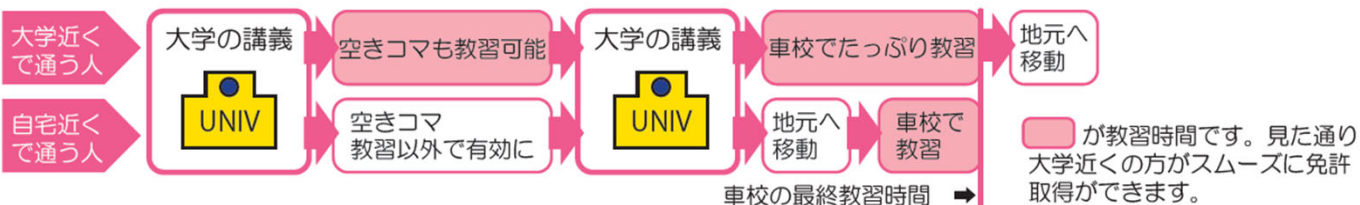

# 春プラン 運転免許取得は1年生の春がおすすめ

1年生の春学期に通って免許取得するなら、このプラン

3月中旬から6月  
入校

「春の特典プラン」

追加技能教習料・夜間教習料 **0円!**

仮免許検定・卒業検定に不合格になった場合、追加技能教習を受ける必要があるところ、その料金が**無料**になります。(通常5,500円/回)

さらに春の特典プランでは卒業までのカリキュラムを作成

ご自身のスケジュールにあわせて、卒業までの**技能及び学科教習のカリキュラムを作成**します。なので、大学との両立がスムーズです。

※通年で追加技能教習無料の大学生協提携自動車学校もあります。

春のプランのお申込みは、大学近くの自動車学校が「たくさん通えて」おすすめです

中京大学周辺提携自動車学校は友達と入校するとさらお得に!