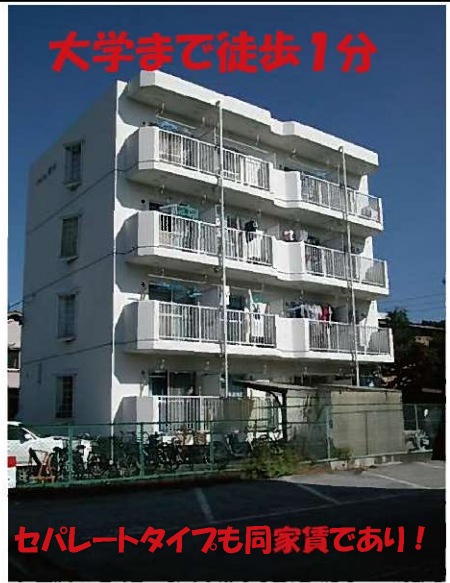

生協おすすめ物件コーナー（ユニットバス物件）

物件名	ホワイトルーム富本		
	大学西側 徒歩1分 富本町		
月額家賃	22,000円～	仲介手数料	家賃の50%
礼金	1か月	契約一時金	2か月
共益費	なし	その他	
構造	鉄筋コンクリート造4階建全16室 使用面積18.9㎡		
築年数	S61年9月	駐車場	3,000円/月
ガス	LPガス	トイレ・バス	一体型又はセパレート
給湯設備	ガス給湯	エアコン	あり
その他設備	電子レンジ、冷蔵庫、洗濯機、エアコン、シャワー		
備考	トイレ・お風呂別のセパレートタイプもあります。		

設備充実
電子レンジ、エアコン
冷蔵庫、洗濯機

物件名	ラフィネ小浜		
	大学西側 自転車8分 東小浜町		
月額家賃	24,000円	仲介手数料	家賃の50%
礼金	1か月	契約一時金	2か月
共益費	2,000円/月	その他	
構造	重量鉄骨造 3階建 全15室 使用面積21㎡		
築年数	H11年2月	駐車場	無し
ガス	LPガス	トイレ・バス	一体型ユニット式
給湯設備	ガス給湯	エアコン	あり
その他設備	電子レンジ、冷蔵庫、洗濯機、エアコン、シャワー		
備考	南向き、日当たり良好 3階ロフト付、又は角部屋出窓付は家賃+1,000円		

設備充実
電子レンジ、エアコン
冷蔵庫、洗濯機

生協おすすめ物件コーナー（セパレート物件）

物件名	リバイ富本		
	大学東側 徒歩4分 富本町		
月額家賃	28,000円～	仲介手数料	家賃の50%
礼金	1か月	敷金	2か月
共益費	2,000円	その他	
構造	木造 2階建 全10室 使用面積22.75㎡		
築年数	H9年10月	駐車場	5,000円/月
ガス	LPガス	トイレ・バス	セパレート式
給湯設備	ガス給湯	エアコン	あり
その他設備	シャワー		
備考	1F 28,000円 2F 29,000円		

設備充実
冷蔵庫、洗濯機

物件名	ティアコート小池		
	大学北東 自転車5分 小池町		
月額家賃	31,000円	仲介手数料	家賃の50%
礼金	1か月	契約一時金	2か月
共益費	なし	その他	町費100円/月
構造	軽量鉄骨造 2階建 全6室 使用面積24㎡		
築年数	H9年7月	駐車場	3,000円
ガス	LPガス	トイレ・バス	セパレート
給湯設備	ガス給湯	エアコン	あり
その他設備	電子レンジ、冷蔵庫、洗濯機、エアコン、シャワー		
備考	ガスコンロ		