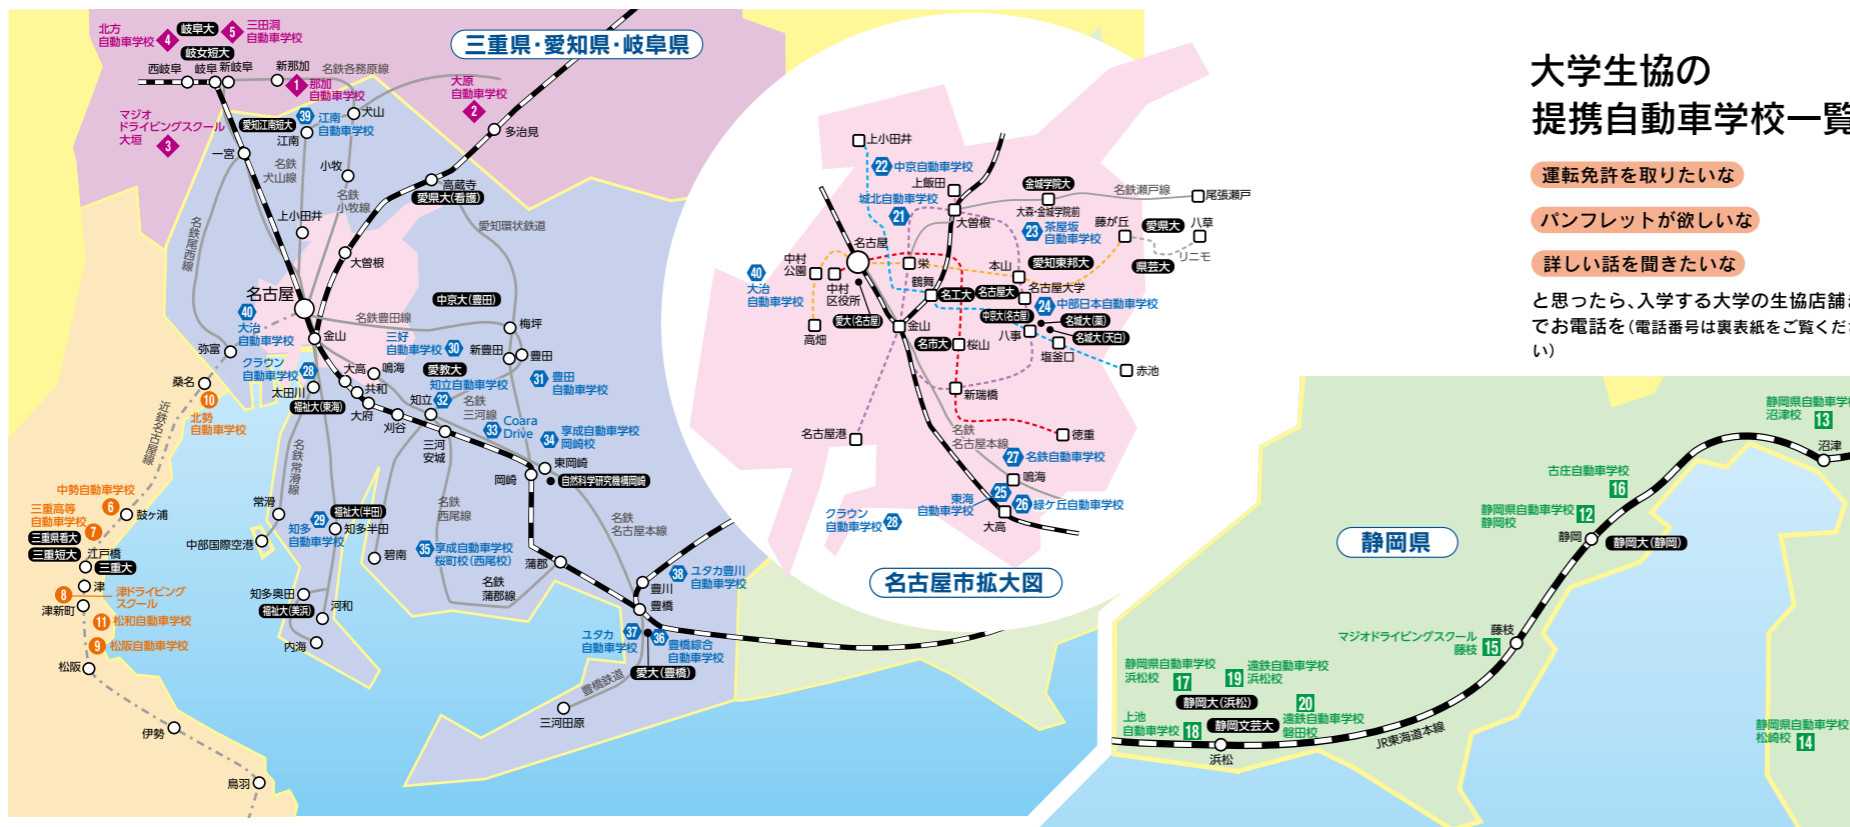

大学生協の提携自動車学校一覧

運転免許を取りたいな

パンフレットが欲しいな

詳しい話を聞きたいな

と思ったら、入学する大学の生協店舗までお電話を(電話番号は裏表紙をご覧ください)

※組合員料金には消費税が含まれています。※記載の組合員料金は、所持免許なしの方がAT免許を取得する場合の2017年3月31日入学までの料金です。(冬のマイスケジュールプランは別料金)※技能教習で規定時間数(MT34時間)をオーバーした際には、追加料金が必要になります。詳しくはお問い合わせください。※自動車学校卒業までにかかる費用…(基本教習費用(生協組合員料金)+仮免許申請交付手数料+追加別途料金※仮免許申請交付手数料2800円内訳(仮免許試験受験手数料1700円、仮免許交付手数料1100円)※追加別途料金…技能教習規定時間オーバー時は追加料金が必要になります。また自動車学校によっては原付講習料金、夜間教習追加料金、追加検定料金などがかります。