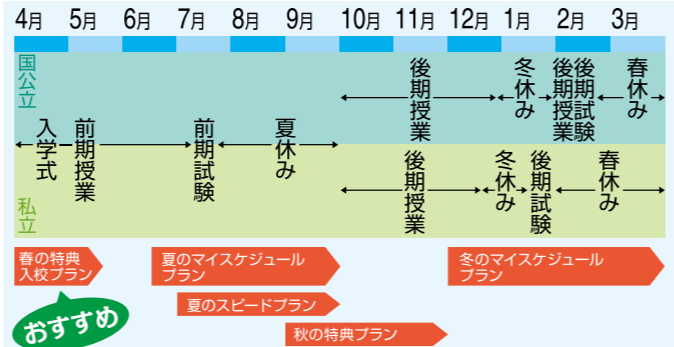

大 学入学前から通うなら「冬のマイスケジュールプラン」がオススメ!

自動車学校と「教習スケジュール」を作って教習を進めるこのプラン。技能教習を優先予約できるので、自分の都合に合わせた最短スケジュールで卒業できます。

※冬のマイスケジュールプランを実施していない自動車学校もあります。右の学校一覧表でご確認をお願いします。

冬のマイスケジュールプランをオススメするのは

自分の都合で教習できる、優先予約

通常は、1回ずつ自分で予約する技能教習。しかし「乗りたい時に予約がいっぱいで、長い時間キャンセル待ち」とか「乗れない時に空いていて残念」なんてことも。冬のマイスケジュールプランでは、「自分の都合に合わせて技能教習を優先予約できる」ので、キャンセル待ちしなくてもいいし、乗れなくて残念、なんてことはありません。

短期卒業できるスケジュールリング

技能教習を優先予約してスケジュールを組んだら、その通りに教習をおこなうだけ。短期で卒業したい人は「短期卒業できる」ようにスケジュールリングすればいいし、自分の都合を優先したい人は「空き時間を活用する」ようにスケジュールリング。自分の都合に合わせた最短スケジュールを組んでください。

お得で安心、大学生協料金

生協の料金は、入学～卒業までの基本的な費用が含まれていますのでとてもわかりやすくなっています。一般料金に比べて、とてもお得です。

今通えない方は…

入学後の免許取得プランで

生協では、年間さまざまな通学制プランをご用意。「短期で取れる」「追加技能教習料は不要」など、生協ならではの特典付き。今から、入学後の予定を入れておきましょう。

年間のスケジュール

各プランの特徴

- 春の特典プラン……追加技能教習料金が不要だから、とっても安心プラン
- 夏のマイスケジュールプラン……自分のスケジュールで優先的に技能教習を進めるプラン
- 夏のスピードプラン……カリキュラム通りに教習するから、短期で取れるプラン
- 秋の特典プラン……追加技能教習料金が不要だから、とっても安心プラン
- 冬のマイスケジュールプラン……自分のスケジュールで優先的に技能教習を進めるプラン

優先予約で短期で卒業OK!!

通学制 自動車学校

学校選びのポイント

通うのは自宅の近く? 大学の近く?

大学入学後に通う場合、自動車学校に通学する時期がポイントに。夏休み・春休みなら自宅の近くが便利。大学の授業がある時期や、夏休み・春休みでもクラブやサークルなどで大学に来るなら大学の近くが便利です。

詳しくは、専用パンフレットを請求してください。

ホームページもチェック!
http://www.univcoop-tokai.jp/fresh/auto.html