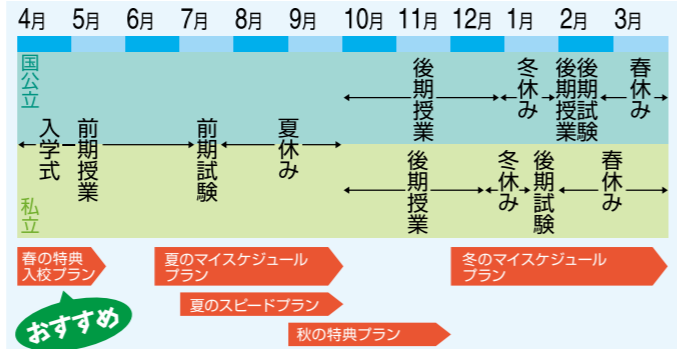

大学入学前から通うなら「冬のマイスケジュールプラン」がオススメ!

自動車学校と「教習スケジュール」を作って教習を進めるこのプラン。技能教習を優先予約できるので、自分の都合に合わせた最短スケジュールで卒業できます。

※冬のマイスケジュールプランを実施していない自動車学校もあります。右の学校一覧表でご確認をお願いします。

冬のマイスケジュールプランをオススメするのは

自分の都合で教習できる、優先予約

通常は、1回ずつ自分で予約する技能教習。しかし「乗りたい時に予約がいっぱいで、長い時間キャンセル待ち」とか「乗れない時に空いていて残念」なんてことも。冬のマイスケジュールプランでは、「自分の都合に合わせて技能教習を優先予約できる」ので、キャンセル待ちしなくてもいいし、乗れなくて残念、なんてことはありません。

短期卒業できるスケジュールリング

技能教習を優先予約してスケジュールを組んだら、その通りに教習をおこなうだけ。短期で卒業したい人は「短期卒業できる」ようにスケジュールリングすればいいし、自分の都合を優先したい人は「空き時間を活用する」ようにスケジュールリング。自分の都合に合わせた最短スケジュールを組んでください。

お得で安心、大学生協料金

生協の料金は、入学～卒業までの基本的な費用が含まれていますのでとてもわかりやすくなっています。一般料金に比べて、とてもお得です。

今、通えない方は…

入学後の免許取得プランで

生協では、年間さまざまな通学制プランをご用意。「短期で取れる」「追加技能教習料は不要」など、生協ならではの特典付き。今から、入学後の予定を入れておきましょう。

年間のスケジュール

各プランの特徴

- 春の特典プラン……追加技能教習料金が不要だから、とっても安心プラン
- 夏のマイスケジュールプラン……自分のスケジュールで優先的に技能教習を進めるプラン
- 夏のスピードプラン……カリキュラム通りに教習するから、短期で取れるプラン
- 秋の特典プラン……追加技能教習料金が不要だから、とっても安心プラン
- 冬のマイスケジュールプラン……自分のスケジュールで優先的に技能教習を進めるプラン

優先予約で短期で卒業OK!!

通学制自動車学校

学校選びのポイント

通うのは自宅の近く? 大学の近く?

大学入学後に通う場合、自動車学校に通学する時期がポイントに。夏休み・春休みなら自宅の近くが便利。大学の授業がある時期や、夏休み・春休みでもクラブやサークルなどで大学に来るなら大学の近くが便利です。

下の学校一覧で★マークの自動車学校が「冬のマイスケジュールプラン」実施校です。

詳しくは、専用パンフレットを請求してください。